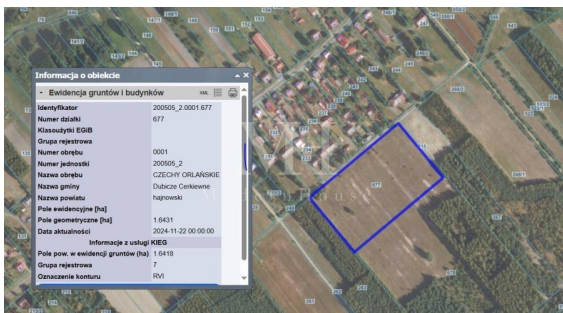

### Dwie działki na sprzedaż

Numer oferty	<b>1929</b>
Typ transakcji	<b>Sprzedaż</b>
Cena	<b>63 960 zł</b>
Powierzchnia	<b>16 400 m<sup>2</sup></b>
Cena za m <sup>2</sup>	<b>3,90 zł / m<sup>2</sup></b>
Przeznaczenie	<b>rolna</b>

### i OPIS OFERTY

Zapraszam na prezentacje działek rolnych położonych obok Czech Orleańskich.

Powierzchnia działek łącznie to aż 5,48ha.

Jedna z działek jest zalesiona.

Obręb Czechy Orleańskie działka rolna numer ewidencyjny: 677 o powierzchni 1,64 hektara